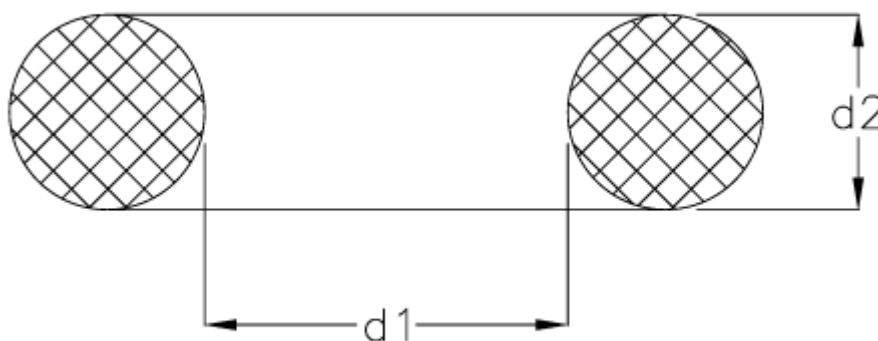

# Data Sheet

Article number: 159010000250000

Description: KLEE O-ring 10x2,5 NBR70 black

## Measures

---

d1 = 10.00

d2 = 2.50

Size = 10 x 2,5